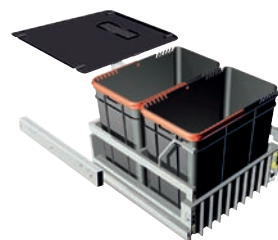

Sorter 300-45

412 × 454 × 383 mm

čelní výsuv

objem 2 × 22 l

121.0150.144

6 171 Kč

objem 2 × 10 l, 1 × 22 l

121.0150.145

6 534 Kč